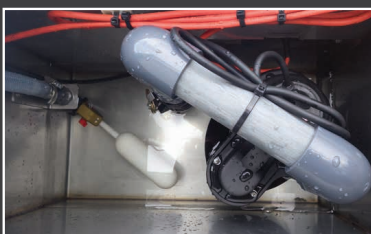

Fußbad mit Barrieren auf Teleskoprahmen

VIEHZUCHT

NEU

Kräftiger Strahl, der die Klauen bespritzt

➤ **Ideal für die Vorsorge und die Behandlung von ansteckenden Infektionen der Klauen**

VORTEILE

- ⊕ Leicht zu bewegen dank der Eingriffe für Staplergabeln
- ⊕ Faltbare Zugangsrampen
- ⊕ Kräftiger Strahl für eine gute Reinigung und eine gute Desinfektion
- ⊕ Schmutz wird aus dem System herausgefiltert
- ⊕ Automatische Reinigung und Nachfüllung
- ⊕ Das gesamte System ist aus Edelstahl 304
- ⊕ Geringer Wasserverbrauch (3/4 Liter pro Kuh)
- ⊕ Jedes wasserlösliche Produkt kann verwendet werden
- ⊕ Anschluss an Wasserhahn oder mit Schwerkraft

Fußbad mit Barrieren auf Teleskoprahmen

VIEHZUCHT

NEU

IM DETAIL

Sammelwanne mit Filter, Bürste und Trommelmotor

Filterrost der Sammelwanne

Ablassschraube

Pumpe mit Schwimmer