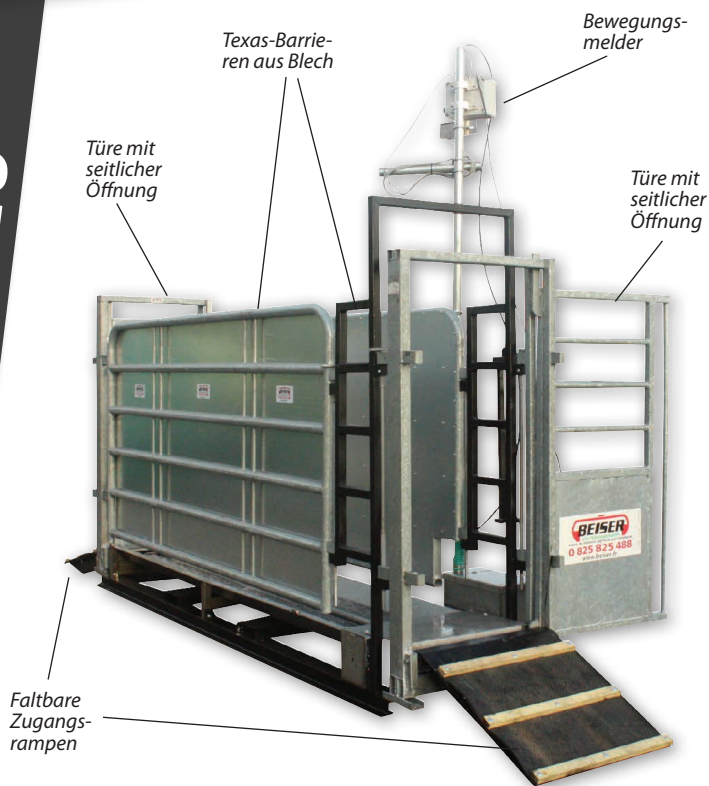

Fußbad mit Barrieren auf Teleskoprahmen

VIEHZUCHT

NEU

Kräftiger Strahl, der die Klauen bespritzt

➤ **Ideal für die Vorsorge und die Behandlung von ansteckenden Infektionen der Klauen**

VORTEILE

- ⊕ Leicht zu bewegen dank der Eingriffe für Staplergabeln
- ⊕ Faltbare Zugangsrampen
- ⊕ Kräftiger Strahl für eine gute Reinigung und eine gute Desinfektion
- ⊕ Schmutz wird aus dem System herausgefiltert
- ⊕ Automatische Reinigung und Nachfüllung
- ⊕ Das gesamte System ist aus Edelstahl 304
- ⊕ Geringer Wasserverbrauch (3/4 Liter pro Kuh)
- ⊕ Jedes wasserlösliche Produkt kann verwendet werden
- ⊕ Anschluss an Wasserhahn oder mit Schwerkraft

TECHNISCHE MERKMALE

Referenz	Bezeichnung	Maße über alles l x b x h in mm	Maximale Wassermenge in Litern
03010700010	Fußbad mit Barrieren auf Teleskoprahmen	4210 x 980 x 2200	15

DETAILS, OPTIONEN

Versand von landwirtschaftlichem Bedarf

Fußbad mit Barrieren auf Teleskoprahmen

VIEHZUCHT

NEU

IM DETAIL

Sammelwanne mit Filter, Bürste und Trommelmotor

Filterrost der Sammelwanne

Ablassschraube

Pumpe mit Schwimmer

Start mit Bewegungsmelder

Dosierungspumpe für das Fußbad*

[OPTION]

Referenz	Bezeichnung
03010799001	Dosierungspumpe für das Fußbad*

*direkt an die Wasserleitung anschließen

BEISER ENVIRONNEMENT

KÖNIGSBERGER STRASSE 13, 77694 KEHL AM RHEIN