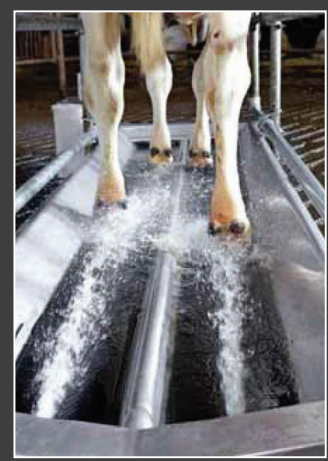

Fußbad mit Barrieren auf Teleskoprahmen

VIEHZUCHT

NEU

Kräftiger Strahl, der die Klauen bespritzt

➤ **Ideal für die Vorsorge und die Behandlung von ansteckenden Infektionen der Klauen**

VORTEILE

- ⊕ Leicht zu bewegen dank der Eingriffe für Staplergabeln
- ⊕ Faltbare Zugangsrampen
- ⊕ Kräftiger Strahl für eine gute Reinigung und eine gute Desinfektion
- ⊕ Schmutz wird aus dem System herausgefiltert
- ⊕ Automatische Reinigung und Nachfüllung
- ⊕ Das gesamte System ist aus Edelstahl 304
- ⊕ Geringer Wasserverbrauch (3/4 Liter pro Kuh)
- ⊕ Jedes wasserlösliche Produkt kann verwendet werden
- ⊕ Anschluss an Wasserhahn oder mit Schwerkraft

TECHNISCHE MERKMALE

Referenz	Bezeichnung	Maße über alles l x b x h in mm	Maximale Wassermenge in Litern
03010700010	Fußbad mit Barrieren auf Teleskoprahmen	4210 x 980 x 2200	15

DETAILS, OPTIONEN

Versand von landwirtschaftlichem Bedarf

Fußbad mit Barrieren auf Teleskoprahmen

VIEHZUCHT

NEU

IM DETAIL

Sammelwanne mit Filter, Bürste und Trommelmotor

Filterrost der Sammelwanne

Ablassschraube

Pumpe mit Schwimmer