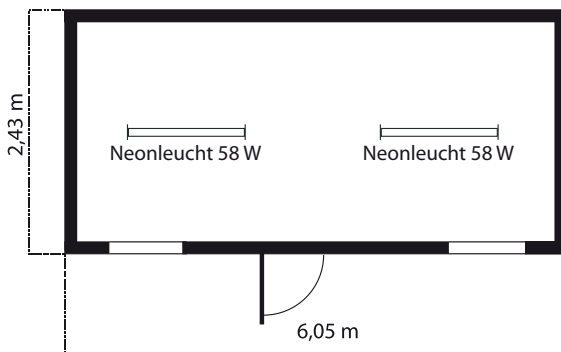

## TECHNISCHE DATEN

Tür mit Schloss 0,80 m x 1,97 m

2 Fenster mit Doppelverglasung

0,90 m x 1,20 m mit Rollläden

2 Neonleuchten

4 Stecker 220 Volt

Ein Standard-Elektrokasten nach DIN

Bodenbelag: Linoleum

## GRÖSSEN

Art.-Nr.	Bezeichnung	L x B x H (in mm) Innenabmessungen	L x B x H (in mm) Außenmaße
09010100001	Komfort-Bungalow	5,81 x 2,20 x 2,33	6,05 x 2,43 x 2,65

- Neonleuchten, Isolierung und Elektroheizung
- Doppelverglasung