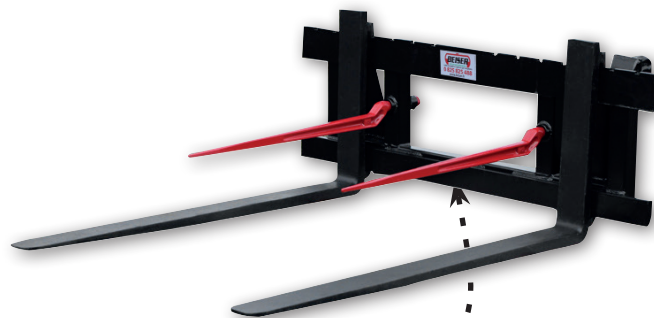

Palettengabel

GERÄTE

GESCHRAUBTE ZINKEN (OPTIONAL)

KANN BIS ZU 1 TONNE HEBEN !

> Einstellung des Gabelabstands

> Rahmenbreite: 60 mm

➤ **Ideal für den Palettentransport**

VORTEILE

- + Modulare Ausrüstung
- + Einstellbarer Gabelabstand

Technische Daten

Artikel-Nr.	Bezeichnung	Gesamtabmessungen in mm L x B x H	Gewicht in kg
05010400031	Palettengabel	1350 x 1300 x 550	142

Option

Artikel-Nr.	Bezeichnung
05010400015	Geschraubter Zinken