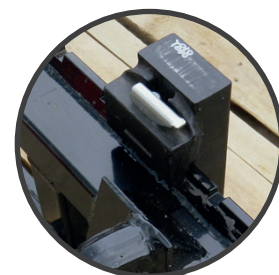

Palettengabel

GERÄTE

GESCHRAUBTE ZINKEN (OPTIONAL)

KANN BIS ZU 1 TONNE HEBEN !

> Einstellung des Gabelabstands

> Rahmenbreite: 60 mm

➤ **Ideal für den Palettentransport**

VORTEILE

- + Modulare Ausrüstung
- + Einstellbarer Gabelabstand

Technische Daten

Artikel-Nr.	Bezeichnung	Gesamtabmessungen in mm L x B x H	Gewicht in kg
05010400031	Palettengabel	1350 x 1300 x 550	142

Option

Artikel-Nr.	Bezeichnung
05010400015	Geschraubter Zinken