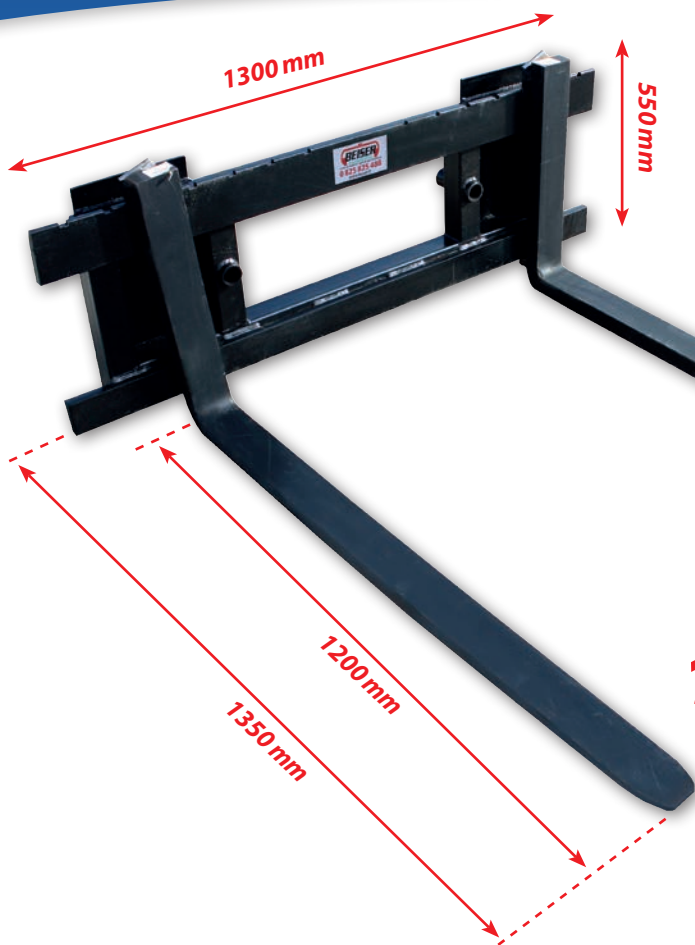

Palettengabel

GERÄTE

GESCHRAUBTE ZINKEN (OPTIONAL)

KANN BIS ZU 1 TONNE HEBEN !

> Einstellung des Gabelabstands

> Rahmenbreite: 60 mm

➤ **Ideal für den Palettentransport**

VORTEILE

- + Modulare Ausrüstung
- + Einstellbarer Gabelabstand

Technische Daten

Artikel-Nr.	Bezeichnung	Gesamtabmessungen in mm L x B x H	Gewicht in kg
05010400031	Palettengabel	1350 x 1300 x 550	142

Option

Artikel-Nr.	Bezeichnung
05010400015	Geschraubter Zinken