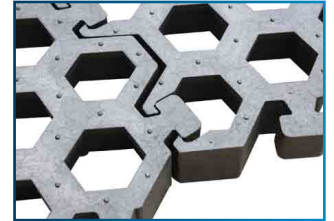

KÄLBERHÜTTE 5 KÄLBER

Mit recycelten Kunststofffroste

"4 STERNE" VIEHZUCHT

AUS GLASFASER

www.beiser-agrar.de
KOSTENVORAN-
SCHLAG UND
SHOPPING
ONLINE

Kunststoffrost im Detail

MIT RECYCELTEN
KUNSTSTOFFFROSTE

VORTEILE

- ⊕ Leicht zu montieren und zu transportieren
- ⊕ UV-Strahlenbeständig
- ⊕ Extrem lange Haltbarkeit
- ⊕ Entwickelt um extremen Temperaturen standzuhalten
- ⊕ Erlaubt eine Kälberzucht in Bester Kondition und mit Vermeidung von Krankheiten
- ⊕ Der Kunststoffrost ist für eine Trockene Fläche. Die Tiere fühlen sich dauerhaft wohl
- ⊕ Alle Elemente sind miteinander kombinierbar und bilden nach dem fachgerechten Verlegen eine fest miteinander verzahnte, absolut ebene Einheit

KÄLBERHÜTTE 5 KÄLBER

Mit recycelten Kunststoffroste

"4 STERNE" VIEHZUCHT

NEU MODEL
EINZIG AUF DEM MARKT

INBEGRIFFEN

1 KÄLBERHÜTTE 5 PLÄTZE AUS POLYESTER:

- Eingangsreduzierung 1 m x 1,40 m um Durchzug zu vermeiden
- Innen Futterraufe
- Entlüftung von hinten mit Zugang zur Futterraufe
- 2 Entlüftungskamine auf der Kälberhütte
- 1 Hubring