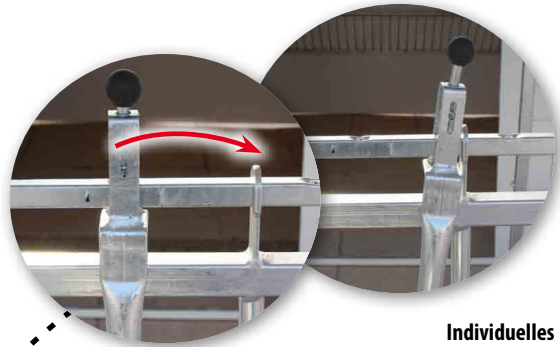

KÄLBERHÜTTE 5 KÄLBER

Mit recycelten Kunststoffroste

"4 STERNE" VIEHZUCHT

NEU MODEL
EINZIG AUF DEM MARKT

INBEGRIFFEN

1 KÄLBERHÜTTE 5 PLÄTZE AUS POLYESTER:

- Eingangsreduzierung 1 m x 1,40 m um Durchzug zu vermeiden
- Innen Futterraufe
- Entlüftung von hinten mit Zugang zur Futterraufe
- 2 Entlüftungskamine auf der Kälberhütte
- 1 Hubring

1 VERZINKTER AUSLAUF:

- 1 Individuelles Fressfanggitter 5 Plätze
- 1 Eimerhalter (5 Plätze) und 5 Eimer mit Sauger
- 5 Standard Eimerhalter
- 1 Polyestertrug mit Haltung
- 1 Seiten Zugangstor
- 1 Abtrennung Auslauf / Hütte für eine optimale und leichte Reinigung

1 POLYESTERDACH:

- Schützt den ganzen Auslauf von Regen und Unwetter

Individuelles Fressfanggitter System